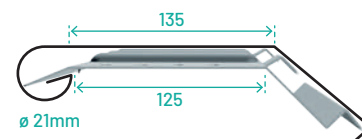

PREFORM DEKLIJSTEN

Deklijsten zijn verkrijgbaar in zeven systemen, die elk afgestemd zijn op een bepaalde muurdikte. Ook beschikbaar in Noir.

D40

T.b.v. muurdikte 20 tot 40 mm

D55

T.b.v. muurdikte 40 tot 55 mm

D75 Ook in SQUARE beschikbaar Lees verder op volgende pagina

T.b.v. muurdikte 55 tot 75 mm

D75 XL

T.b.v. muurdikte 55 tot 75 mm

D100 Ook in SQUARE beschikbaar Lees verder op volgende pagina

T.b.v. muurdikte 75 tot 100 mm

D125

T.b.v. muurdikte 100 tot 125 mm

D150

T.b.v. muurdikte 125 tot 150 mm

KOSTEN- EN TIJDBESPAREND

Dankzij PREFORM dekljsten is solderen niet meer nodig, waardoor je sneller door kunt.

MINDER KANS OP LEKKAGES