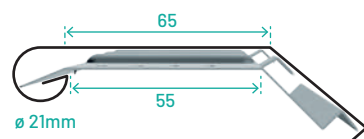

PREFORM DEKLIJSTEN

Deklijsten zijn verkrijgbaar in zeven systemen, die elk afgestemd zijn op een bepaalde muurdikte. Ook beschikbaar in Noir.

D40

T.b.v. muurdikte 20 tot 40 mm

D55

T.b.v. muurdikte 40 tot 55 mm

D75 Ook in SQUARE beschikbaar Lees verder op volgende pagina

T.b.v. muurdikte 55 tot 75 mm

D75 XL

T.b.v. muurdikte 55 tot 75 mm

D100 Ook in SQUARE beschikbaar Lees verder op volgende pagina

T.b.v. muurdikte 75 tot 100 mm

D125

T.b.v. muurdikte 100 tot 125 mm

D150

T.b.v. muurdikte 125 tot 150 mm

KOSTEN- EN TIJDBESPAREND

Dankzij PREFORM dekljsten is solderen niet meer nodig, waardoor je sneller door kunt.

MINDER KANS OP LEKKAGES