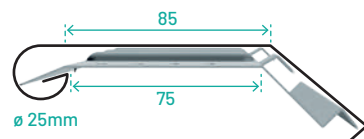

PREFORM DEKLIJSTEN

Deklijsten zijn verkrijgbaar in zeven systemen, die elk afgestemd zijn op een bepaalde muurdikte. Ook beschikbaar in Noir.

D40

T.b.v. muurdikte 20 tot 40 mm

D55

T.b.v. muurdikte 40 tot 55 mm

D75 Ook in SQUARE beschikbaar Lees verder op volgende pagina

T.b.v. muurdikte 55 tot 75 mm

D75 XL

T.b.v. muurdikte 55 tot 75 mm

D100 Ook in SQUARE beschikbaar Lees verder op volgende pagina

T.b.v. muurdikte 75 tot 100 mm

D125

T.b.v. muurdikte 100 tot 125 mm

D150

T.b.v. muurdikte 125 tot 150 mm

KOSTEN- EN TIJDBESPAREND

Dankzij PREFORM dekljsten is solderen niet meer nodig, waardoor je sneller door kunt.

MINDER KANS OP LEKKAGES