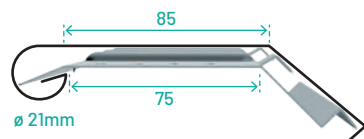

PREFORM DEKLIJSTEN

Deklijsten zijn verkrijgbaar in zeven systemen, die elk afgestemd zijn op een bepaalde muurdikte. Ook beschikbaar in Noir.

D40

T.b.v. muurdikte 20 tot 40 mm

D55

T.b.v. muurdikte 40 tot 55 mm

D75 Ook in SQUARE beschikbaar Lees verder op volgende pagina

T.b.v. muurdikte 55 tot 75 mm

D75 XL

T.b.v. muurdikte 55 tot 75 mm

D100 Ook in SQUARE beschikbaar Lees verder op volgende pagina

T.b.v. muurdikte 75 tot 100 mm

D125

T.b.v. muurdikte 100 tot 125 mm

D150

T.b.v. muurdikte 125 tot 150 mm

KOSTEN- EN TIJDBESPAREND

Dankzij PREFORM dekljsten is solderen niet meer nodig, waardoor je sneller door kunt.

MINDER KANS OP LEKKAGES