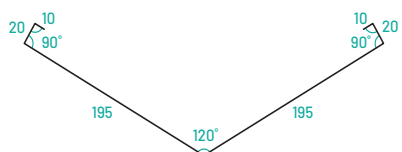

VERHOLEN GOTEN & KILGOTEN

De afwateringsoplossingen van PREFORM zijn perfect afgestemd op veel voorkomende maatvoeringen in de bouw. Naast de kilgoot (kielgoot) die ter plaatse van de kilkeper wordt aangebracht voor de afwatering van twee naar binnen gerichte dakvlakken (de kil), bevat het assortiment ook verholene goten. De verholene goot kent twee varianten. Eén voor de zijkant van een dakkapel en een voor onder de dakpannen.

KG195

Kilgoot