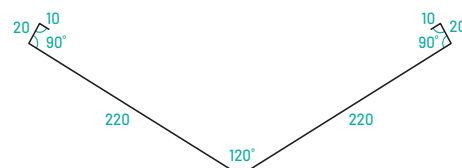

KG220

Kilgoot