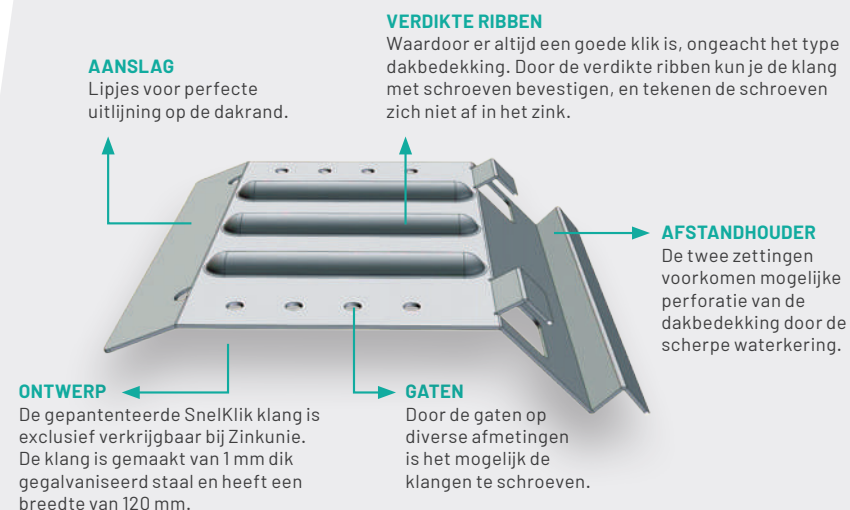

ALTIJD EEN GOEDE KLIC!

De SnelKlik klang is zo ontworpen dat er altijd een goede klik is met de PREFORM deklijsten. Ongeacht het type dakbedekking. Door de verdikte ribben aan de bovenzijde van de klang kun je probleemloos deklijsten aandrukken. Je kunt de klangen ook met schroeven bevestigen via de voorgeboorde gaten. Dankzij de verdikte ribben tekenen de schroeven zich niet af op het zinkwerk wanneer de deklijsten uitzetten of krimpen.

UITMUNTENDE UITLIJNING

Aan de binnenkant van de SnelKlik klang zorgen lipjes voor een consistente afstand tot de muur. Dat resulteert in een perfecte uitlijning van de PREFORM deklijsten op de dakrand. Daarnaast is de klang aan de afhangende kant voorzien van twee extra zettingen die perforatie van de dakbedekking voorkomen, waardoor deze keurig intact blijft.