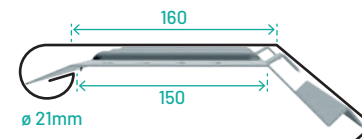

PREFORM DEKLIJSTEN

Deklijsten zijn verkrijgbaar in zeven systemen, die elk afgestemd zijn op een bepaalde muurdikte. Ook beschikbaar in Noir.

D40

T.b.v. muurdikte 20 tot 40 mm

D55

T.b.v. muurdikte 40 tot 55 mm

D75 Ook in SQUARE beschikbaar Lees verder op volgende pagina

T.b.v. muurdikte 55 tot 75 mm

D75 XL

T.b.v. muurdikte 55 tot 75 mm

D100 Ook in SQUARE beschikbaar Lees verder op volgende pagina

T.b.v. muurdikte 75 tot 100 mm

D125

T.b.v. muurdikte 100 tot 125 mm

D150

T.b.v. muurdikte 125 tot 150 mm

KOSTEN- EN TIJDBESPAREND

Dankzij PREFORM dekljsten is solderen niet meer nodig, waardoor je sneller door kunt.

MINDER KANS OP LEKKAGES