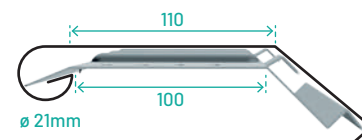

PREFORM DEKLIJSTEN

Deklijsten zijn verkrijgbaar in zeven systemen, die elk afgestemd zijn op een bepaalde muurdikte. Ook beschikbaar in Noir.

D40

T.b.v. muurdikte 20 tot 40 mm

D55

T.b.v. muurdikte 40 tot 55 mm

D75 Ook in SQUARE beschikbaar Lees verder op volgende pagina

T.b.v. muurdikte 55 tot 75 mm

D75 XL

T.b.v. muurdikte 55 tot 75 mm

D100 Ook in SQUARE beschikbaar Lees verder op volgende pagina

T.b.v. muurdikte 75 tot 100 mm

D125

T.b.v. muurdikte 100 tot 125 mm

D150

T.b.v. muurdikte 125 tot 150 mm

KOSTEN- EN TIJDBESPAREND

Dankzij PREFORM dekljsten is solderen niet meer nodig, waardoor je sneller door kunt.

MINDER KANS OP LEKKAGES