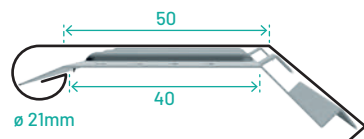

Artikelcode	Artikelomschrijving
KILGOOT KG195	
PFKGZ1951952	PREFORM - Kilgoot KG195 - Zink - 195 x 195 - 120° - L=2 m
PFKGZ1951953	PREFORM - Kilgoot KG195 - Zink - 195 x 195 - 120° - L=3 m
KILGOOT KG220	
PFKGZ2202202	PREFORM - Kilgoot KG220 - Zink - 220 x 220 - 120° - L=2 m
PFKGZ2202203	PREFORM - Kilgoot KG220 - Zink - 220 x 220 - 120° - L=3 m
VERHOLEN GOOT VG100	
PFVGZD1001002	PREFORM - Verholene goot VG100 - Zink - Dakkapel - 100 x 100 - L=2 m
PFVGZD1001003	PREFORM - Verholene goot VG100 - Zink - Dakkapel - 100 x 100 - L=3 m
VERHOLEN GOOT VG150	
PFVGZD1001502	PREFORM - Verholene goot VG150 - Zink - Dakkapel - 100 x 150 - L=2 m
PFVGZD1001503	PREFORM - Verholene goot VG150 - Zink - Dakkapel - 100 x 150 - L=3 m
VERHOLEN GOOT VG102	
PFVGZOP102222	PREFORM - Verholene goot VG102 - Zink - Onder pan - 102 x 22 - L=2 m
PFVGZOP102223	PREFORM - Verholene goot VG102 - Zink - Onder pan - 102 x 22 - L=3 m
VERHOLEN GOOT VG152	
PFVGZOP152222	PREFORM - Verholene goot VG152 - Zink - Onder pan - 152 x 22 - L=2 m
PFVGZOP152223	PREFORM - Verholene goot VG152 - Zink - Onder pan - 152 x 22 - L=3 m

PREFORM DEKLIJSTEN

Deklijsten zijn verkrijgbaar in zeven systemen, die elk afgestemd zijn op een bepaalde muurdikte. Ook beschikbaar in Noir.

D40

T.b.v. muurdikte 20 tot 40 mm

D55

T.b.v. muurdikte 40 tot 55 mm

D75 Ook in SQUARE beschikbaar Lees verder op volgende pagina

T.b.v. muurdikte 55 tot 75 mm

D75 XL

T.b.v. muurdikte 55 tot 75 mm

D100 Ook in SQUARE beschikbaar Lees verder op volgende pagina

T.b.v. muurdikte 75 tot 100 mm