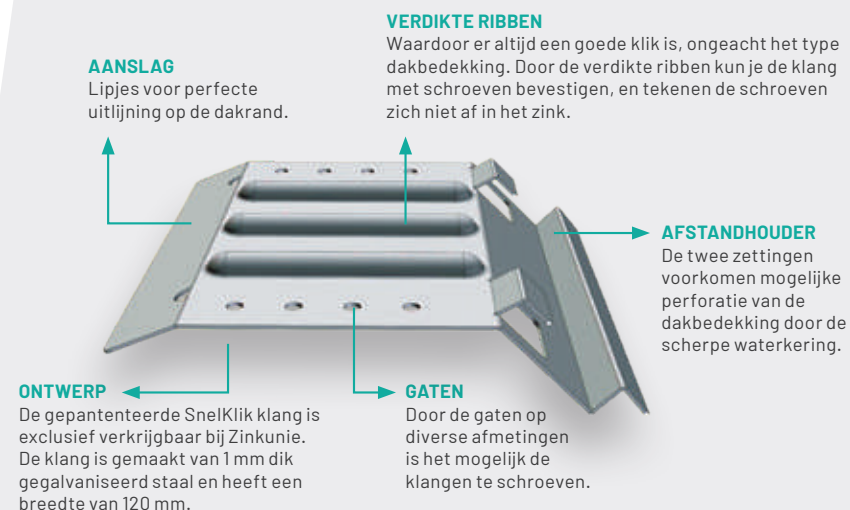

ALTIJD EEN GOEDE KLIK!

De SnelKlik klang is zo ontworpen dat er altijd een goede klik is met de PREFORM deklijsten. Ongeacht het type dakbedekking. Door de verdikte ribben aan de bovenzijde van de klang kun je probleemloos deklijsten aandrukken. Je kunt de klangen ook met schroeven bevestigen via de voorgeboorde gaten. Dankzij de verdikte ribben tekenen de schroeven zich niet af op het zinkwerk wanneer de deklijsten uitzetten of krimpen.

UITMUNTENDE UITLIJNING

Aan de binnenkant van de SnelKlik klang zorgen lipjes voor een consistente afstand tot de muur. Dat resulteert in een perfecte uitlijning van de PREFORM deklijsten op de dakrand. Daarnaast is de klang aan de afhangende kant voorzien van twee extra zettingen die perforatie van de dakbedekking voorkomen, waardoor deze keurig intact blijft.