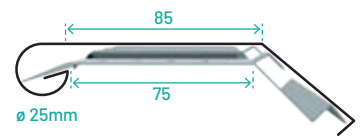

PREFORM DEKLIJSTEN

Deklijsten zijn verkrijgbaar in zeven systemen, die elk afgestemd zijn op een bepaalde muurdikte.

D40

T.b.v. muurdikte 20 tot 40 mm

D55

T.b.v. muurdikte 40 tot 55 mm

D75

T.b.v. muurdikte 55 tot 75 mm

D75 XL

T.b.v. muurdikte 55 tot 75 mm

D100

T.b.v. muurdikte 75 tot 100 mm

D125

T.b.v. muurdikte 100 tot 125 mm

D150

T.b.v. muurdikte 125 tot 150 mm