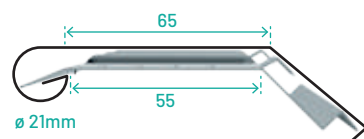

PREFORM DEKLIJSTEN

Deklijsten zijn verkrijgbaar in zeven systemen, die elk afgestemd zijn op een bepaalde muurdikte.

D40

T.b.v. muurdikte 20 tot 40 mm

D55

T.b.v. muurdikte 40 tot 55 mm

D75

T.b.v. muurdikte 55 tot 75 mm

D75 XL

T.b.v. muurdikte 55 tot 75 mm

D100

T.b.v. muurdikte 75 tot 100 mm

D125

T.b.v. muurdikte 100 tot 125 mm

D150

T.b.v. muurdikte 125 tot 150 mm