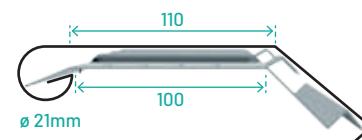

PREFORM DEKLIJSTEN

Deklijsten zijn verkrijgbaar in zeven systemen, die elk afgestemd zijn op een bepaalde muurdikte.

D40

T.b.v. muurdikte 20 tot 40 mm

D55

T.b.v. muurdikte 40 tot 55 mm

D75

T.b.v. muurdikte 55 tot 75 mm

D75 XL

T.b.v. muurdikte 55 tot 75 mm

D100

T.b.v. muurdikte 75 tot 100 mm

D125

T.b.v. muurdikte 100 tot 125 mm

D150

T.b.v. muurdikte 125 tot 150 mm