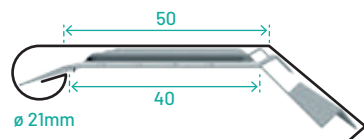

PREFORM DEKLIJSTEN

Deklijsten zijn verkrijgbaar in zeven systemen, die elk afgestemd zijn op een bepaalde muurdikte.

D40

T.b.v. muurdikte 20 tot 40 mm

D55

T.b.v. muurdikte 40 tot 55 mm

D75

T.b.v. muurdikte 55 tot 75 mm

D75 XL

T.b.v. muurdikte 55 tot 75 mm

D100

T.b.v. muurdikte 75 tot 100 mm

D125

T.b.v. muurdikte 100 tot 125 mm

D150

T.b.v. muurdikte 125 tot 150 mm