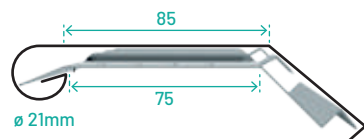

PREFORM DEKLIJSTEN

Deklijsten zijn verkrijgbaar in zeven systemen, die elk afgestemd zijn op een bepaalde muurdikte.

D40

T.b.v. muurdikte 20 tot 40 mm

D55

T.b.v. muurdikte 40 tot 55 mm

D75

T.b.v. muurdikte 55 tot 75 mm

D75 XL

T.b.v. muurdikte 55 tot 75 mm

D100

T.b.v. muurdikte 75 tot 100 mm

D125

T.b.v. muurdikte 100 tot 125 mm

D150

T.b.v. muurdikte 125 tot 150 mm