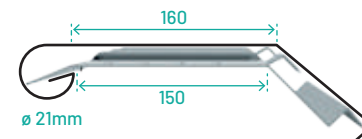

PREFORM DEKLIJSTEN

Deklijsten zijn verkrijgbaar in zeven systemen, die elk afgestemd zijn op een bepaalde muurdikte.

D40

T.b.v. muurdikte 20 tot 40 mm

D55

T.b.v. muurdikte 40 tot 55 mm

D75

T.b.v. muurdikte 55 tot 75 mm

D75 XL

T.b.v. muurdikte 55 tot 75 mm

D100

T.b.v. muurdikte 75 tot 100 mm

D125

T.b.v. muurdikte 100 tot 125 mm

D150

T.b.v. muurdikte 125 tot 150 mm