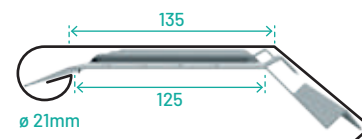

PREFORM DEKLIJSTEN

Deklijsten zijn verkrijgbaar in zeven systemen, die elk afgestemd zijn op een bepaalde muurdikte.

D40

T.b.v. muurdikte 20 tot 40 mm

D55

T.b.v. muurdikte 40 tot 55 mm

D75

T.b.v. muurdikte 55 tot 75 mm

D75 XL

T.b.v. muurdikte 55 tot 75 mm

D100

T.b.v. muurdikte 75 tot 100 mm

D125

T.b.v. muurdikte 100 tot 125 mm

D150

T.b.v. muurdikte 125 tot 150 mm