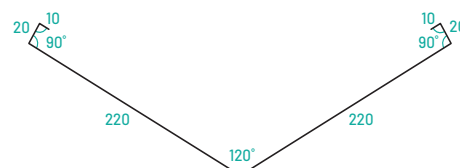

KG220

Kilgoot