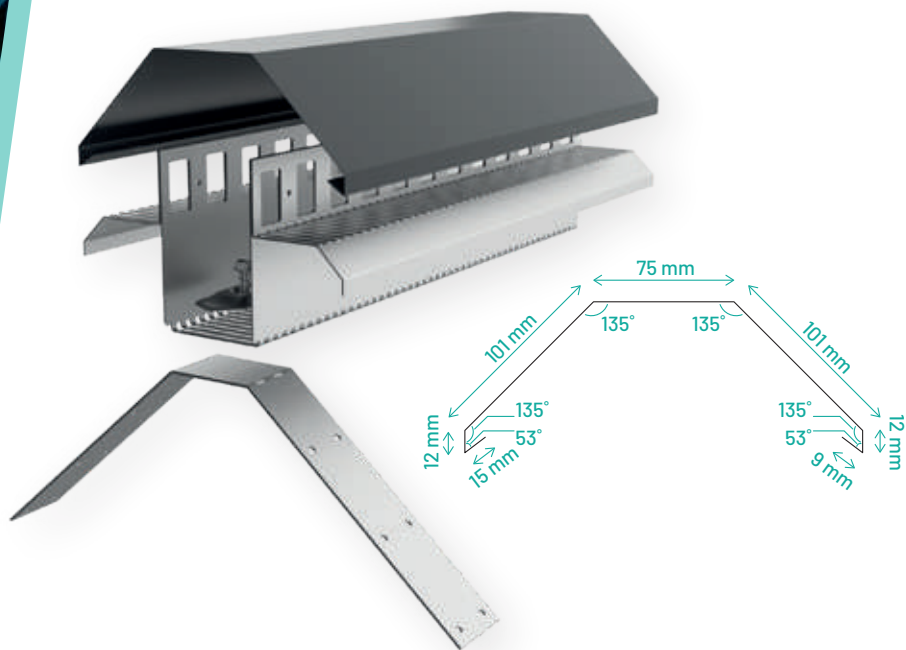

3 Plaats de koppelkap over de 5mm expansieruimte en knijp de waterkering van de koppelkap aan.

GEVENTILEERDE NOK

De PREFORM geventileerde nok valt op door zijn hoge prestaties en eenvoudige installatie; het is ontworpen om een snelle luchtafvoer mogelijk te maken en dankzij zijn bijzondere vorm kan het zelfs bij extreme weersomstandigheden de regen blokkeren. De nok is beloopbaar, de metalen bekleding is gemaakt in hetzelfde metaal en dezelfde kleur als het dak, bevestigd aan de gegalvaniseerde staalconstructie door middel van vergrendeling zonder directe bevestigingen.

EENVOUDIGE INSTALLATIE

Het innovatieve systeem is eenvoudig te installeren doordat het totale systeem uit slechts 3 componenten bestaat: nokprofiel, bevestigingsmiddelen en nok-kap. Het nokprofiel is verpakt per 4mtr (2x2mtr) waarbij de bevestigingsmiddelen zijn inbegrepen.