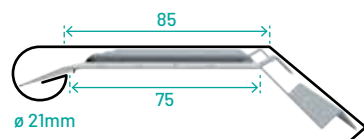

PREFORM DEKLIJSTEN

Deklijsten zijn verkrijgbaar in zes systemen, die elk afgestemd zijn op een bepaalde muurdikte.

D40

T.b.v. muurdikte 20 tot 40 mm

D55

T.b.v. muurdikte 40 tot 55 mm

D75

T.b.v. muurdikte 55 tot 75 mm