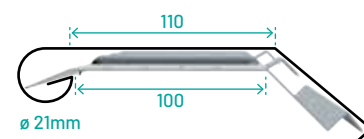

D100

T.b.v. muurdikte 75 tot 100 mm