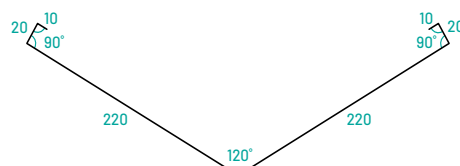

KG220

Kilgoot