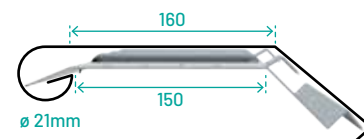

D100

T.b.v. muurdikte 75 tot 100 mm

D125

T.b.v. muurdikte 100 tot 125 mm

D150

T.b.v. muurdikte 125 tot 150 mm

Artikelcode	Artikelomschrijving
D40 - T.B.V. MUURDIKTE 20 TOT 40 MM	
PFDLD40Z2	PREFORM - Deklijst - D40 - Zink - L= 2 m - Opleg 0-40 mm
PFDLD40Z3	PREFORM - Deklijst - D40 - Zink - L= 3 m - Opleg 0-40 mm
PFSKD40MEK	PREFORM - SnelKlik - D40 - Montage / expansieklang
PFBUHD40Z	PREFORM - Buitenhoek - D40 - Zink - 35x35 cm
PFBIRD40Z	PREFORM - Binnenhoek - D40 - Zink - 35x35 cm
PFKKD40Z	PREFORM - Koppelkap - D40 - Zink
D55 - T.B.V. MUURDIKTE 40 TOT 55 MM	
PFDLD55Z2	PREFORM - Deklijst - D55 - Zink - L= 2 m - Opleg 40-55 mm
PFDLD55Z3	PREFORM - Deklijst - D55 - Zink - L= 3 m - Opleg 40-55 mm
PFSKD55MEK	PREFORM - SnelKlik - D55 - Montage / expansieklang
PFBUHD55Z	PREFORM - Buitenhoek - D55 - Zink - 35x35 cm
PFBIRD55Z	PREFORM - Binnenhoek - D55 - Zink - 35x35 cm
PFKKD55Z	PREFORM - Koppelkap - D55 - Zink
D75 - T.B.V. MUURDIKTE 55 TOT 75 MM	
PFDLD75Z2	PREFORM - Deklijst - D75 - Zink - L= 2 m - Opleg 55-75 mm
PFDLD75Z3	PREFORM - Deklijst - D75 - Zink - L= 3 m - Opleg 55-75 mm
PFSKD75MEK	PREFORM - SnelKlik - D75 - Montage / expansieklang
PFBUHD75Z	PREFORM - Buitenhoek - D75 - Zink - 35x35 cm
PFBIRD75Z	PREFORM - Binnenhoek - D75 - Zink - 35x35 cm
PFKKD75Z	PREFORM - Koppelkap - D75 - Zink
D100 - T.B.V. MUURDIKTE 75 TOT 100 MM	
PFDLD100Z2	PREFORM - Deklijst - D100 - Zink - L= 2 m - Opleg 75-100 mm
PFDLD100Z3	PREFORM - Deklijst - D100 - Zink - L= 3 m - Opleg 75-100 mm
PFSKD100MEK	PREFORM - SnelKlik - D100 - Montage / expansieklang
PFBUHD100Z	PREFORM - Buitenhoek - D100 - Zink - 35x35 cm
PFBIRD100Z	PREFORM - Binnenhoek - D100 - Zink - 35x35 cm
PFKKD100Z	PREFORM - Koppelkap - D100 - Zink
D125 - T.B.V. MUURDIKTE 100 TOT 125 MM	
PFDLD125Z2	PREFORM - Deklijst - D125 - Zink - L= 2 m - Opleg 100-125 mm
PFDLD125Z3	PREFORM - Deklijst - D125 - Zink - L= 3 m - Opleg 100-125 mm
PFSKD125MEK	PREFORM - SnelKlik - D125 - Montage / expansieklang
PFBUHD125Z	PREFORM - Buitenhoek - D125 - Zink - 35x35 cm
PFBIRD125Z	PREFORM - Binnenhoek - D125 - Zink - 35x35 cm
PFKKD125Z	PREFORM - Koppelkap - D125 - Zink
D150 - T.B.V. MUURDIKTE 125 TOT 150 MM	
PFDLD150Z2	PREFORM - Deklijst - D150 - Zink - L= 2 m - Opleg 125-150 mm
PFDLD150Z3	PREFORM - Deklijst - D150 - Zink - L= 3 m - Opleg 125-150 mm
PFSKD150MEK	PREFORM - SnelKlik - D150 - Montage / expansieklang
PFBUHD150Z	PREFORM - Buitenhoek - D150 - Zink - 35x35 cm
PFBIRD150Z	PREFORM - Binnenhoek - D150 - Zink - 35x35 cm
PFKKD150Z	PREFORM - Koppelkap - D150 - Zink
UNIVERSEEL	
PFSKHK	PREFORM - SnelKlik - Hoek klank