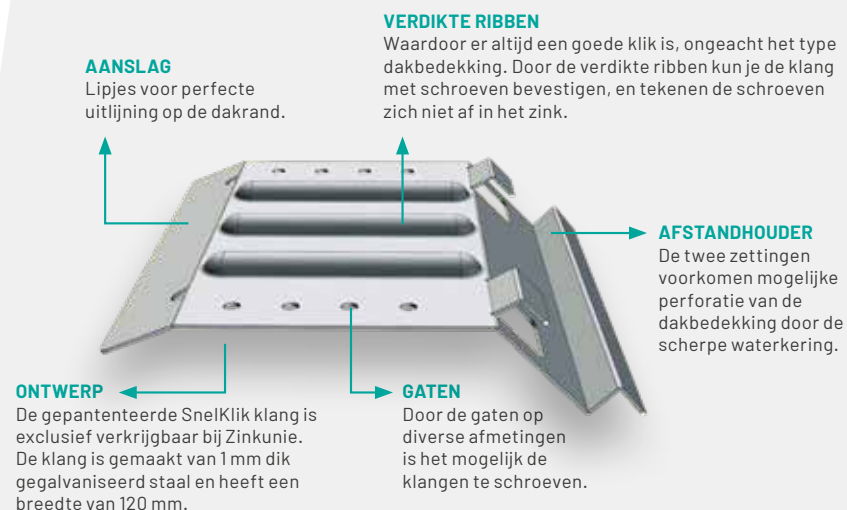

SNELKLIK KLANG MONTAGE EN EXPANSIE IN ÉÉN

KLIC EN KLAAR

Met de innovatieve SnelKlik klang van Zinkunie is solderen verleden tijd. Onze nieuwste vondst maakt het bevestigen van deklijsten een snel, soepel en simpel karwei. De SnelKlik klang van gegalvaniseerd staal is een combinatie van een expansieklang en een montagekling. Door de integratie van expansie komen expansieklangen en soldeernaden voortaan te vervallen. Deze vernuftige 2-in-1 oplossing maakt het mogelijk PREFORM deklijsten in een mum van tijd adequaat te monteren. Klik en klaar!

ALTIJD EEN GOEDE KLIC!

De SnelKlik klang is zo ontworpen dat er altijd een goede klik is met de PREFORM deklijsten. Ongeacht het type dakbedekking. Door de verdikte ribben aan de bovenzijde van de klang kun je probleemloos deklijsten aandrukken. Je kunt de klangen ook met schroeven bevestigen via de voorgeboorde gaten. Dankzij de verdikte ribben tekenen de schroeven zich niet af op het zinkwerk wanneer de deklijsten uitzetten of krimpen.

FLEXIBEL EN DUURZAAM

Eventuele dikteverschillen in dakbedekking vormen geen belemmering voor de SnelKlik klang. Doordat de klang de deklijst als het ware optilt is deze flexibel inzetbaar bij diverse diktes. Zowel bij bitumen als EPDM. Tevens zorgt het ontwerp voor een geventileerde montage wat witroest corrosie bij zink tegengaat en daarmee de levensduur verlengt.

UITMUNTENDE UITLIJNING

Aan de binnenkant van de SnelKlik klang zorgen lipjes voor een consistente afstand tot de muur. Dat resulteert in een perfecte uitlijning van de PREFORM deklijsten op de dakrand. Daarnaast is de klang aan de afhangende kant voorzien van twee extra zettingen die perforatie van de dakbedekking voorkomen, waardoor deze keurig intact blijft.