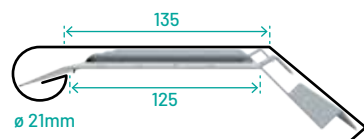

D125

T.b.v. muurdikte 100 tot 125 mm