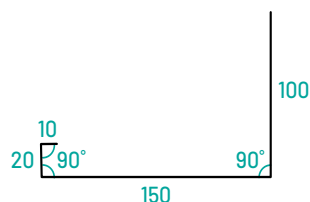

VG150

Verholten goot t.b.v. plaatsing langs dakkapel