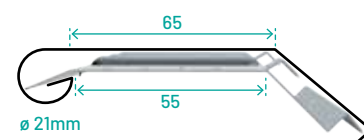

PREFORM DEKLIJSTEN

Deklijsten zijn verkrijgbaar in zes systemen, die elk afgestemd zijn op een bepaalde muurdikte.

D40

T.b.v. muurdikte 20 tot 40 mm

D55

T.b.v. muurdikte 40 tot 55 mm

D75

T.b.v. muurdikte 55 tot 75 mm