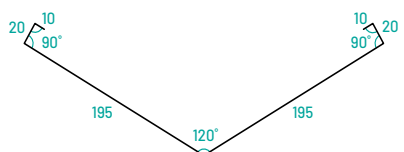

VERHOLEN GOTEN & KILGOTEN

De afwateringsoplossingen van PREFORM zijn perfect afgestemd op veel voorkomende maatvoeringen in de bouw. Naast de kilgoot (kielgoot) die ter plaatse van de kilkeper wordt aangebracht voor de afwatering van twee naar binnen gerichte dakvlakken (de kil), bevat het assortiment ook verholten goten. De verholten goot kent twee varianten. Eén voor de zijkant van een dakkapel en een voor onder de dakpannen.

KG195

Kilgoot