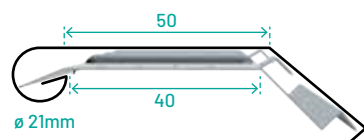

Artikelcode	Artikelomschrijving
KILGOOT KG195	
PFKGZ1951952	PREFORM - Kilgoot KG195 - Zink - 195 x 195 - 120° - L=2 m
PFKGZ1951953	PREFORM - Kilgoot KG195 - Zink - 195 x 195 - 120° - L=3 m
KILGOOT KG220	
PFKGZ2202202	PREFORM - Kilgoot KG220 - Zink - 220 x 220 - 120° - L=2 m
PFKGZ2202203	PREFORM - Kilgoot KG220 - Zink - 220 x 220 - 120° - L=3 m
VERHOLEN GOOT VG100	
PFVGZD1001002	PREFORM - Verholten goot VG100 - Zink - Dakkapel - 100 x 100 - L=2 m
PFVGZD1001003	PREFORM - Verholten goot VG100 - Zink - Dakkapel - 100 x 100 - L=3 m
VERHOLEN GOOT VG150	
PFVGZD1001502	PREFORM - Verholten goot VG150 - Zink - Dakkapel - 100 x 150 - L=2 m
PFVGZD1001503	PREFORM - Verholten goot VG150 - Zink - Dakkapel - 100 x 150 - L=3 m
VERHOLEN GOOT VG102	
PFVGZOP102222	PREFORM - Verholten goot VG102 - Zink - Onder pan - 102 x 22 - L=2 m
PFVGZOP102223	PREFORM - Verholten goot VG102 - Zink - Onder pan - 102 x 22 - L=3 m
VERHOLEN GOOT VG152	
PFVGZOP152222	PREFORM - Verholten goot VG152 - Zink - Onder pan - 152 x 22 - L=2 m
PFVGZOP152223	PREFORM - Verholten goot VG152 - Zink - Onder pan - 152 x 22 - L=3 m

PREFORM DEKLIJSTEN

Deklijsten zijn verkrijgbaar in zes systemen, die elk afgestemd zijn op een bepaalde muurdikte.

D40

T.b.v. muurdikte 20 tot 40 mm

D55

T.b.v. muurdikte 40 tot 55 mm

D75

T.b.v. muurdikte 55 tot 75 mm